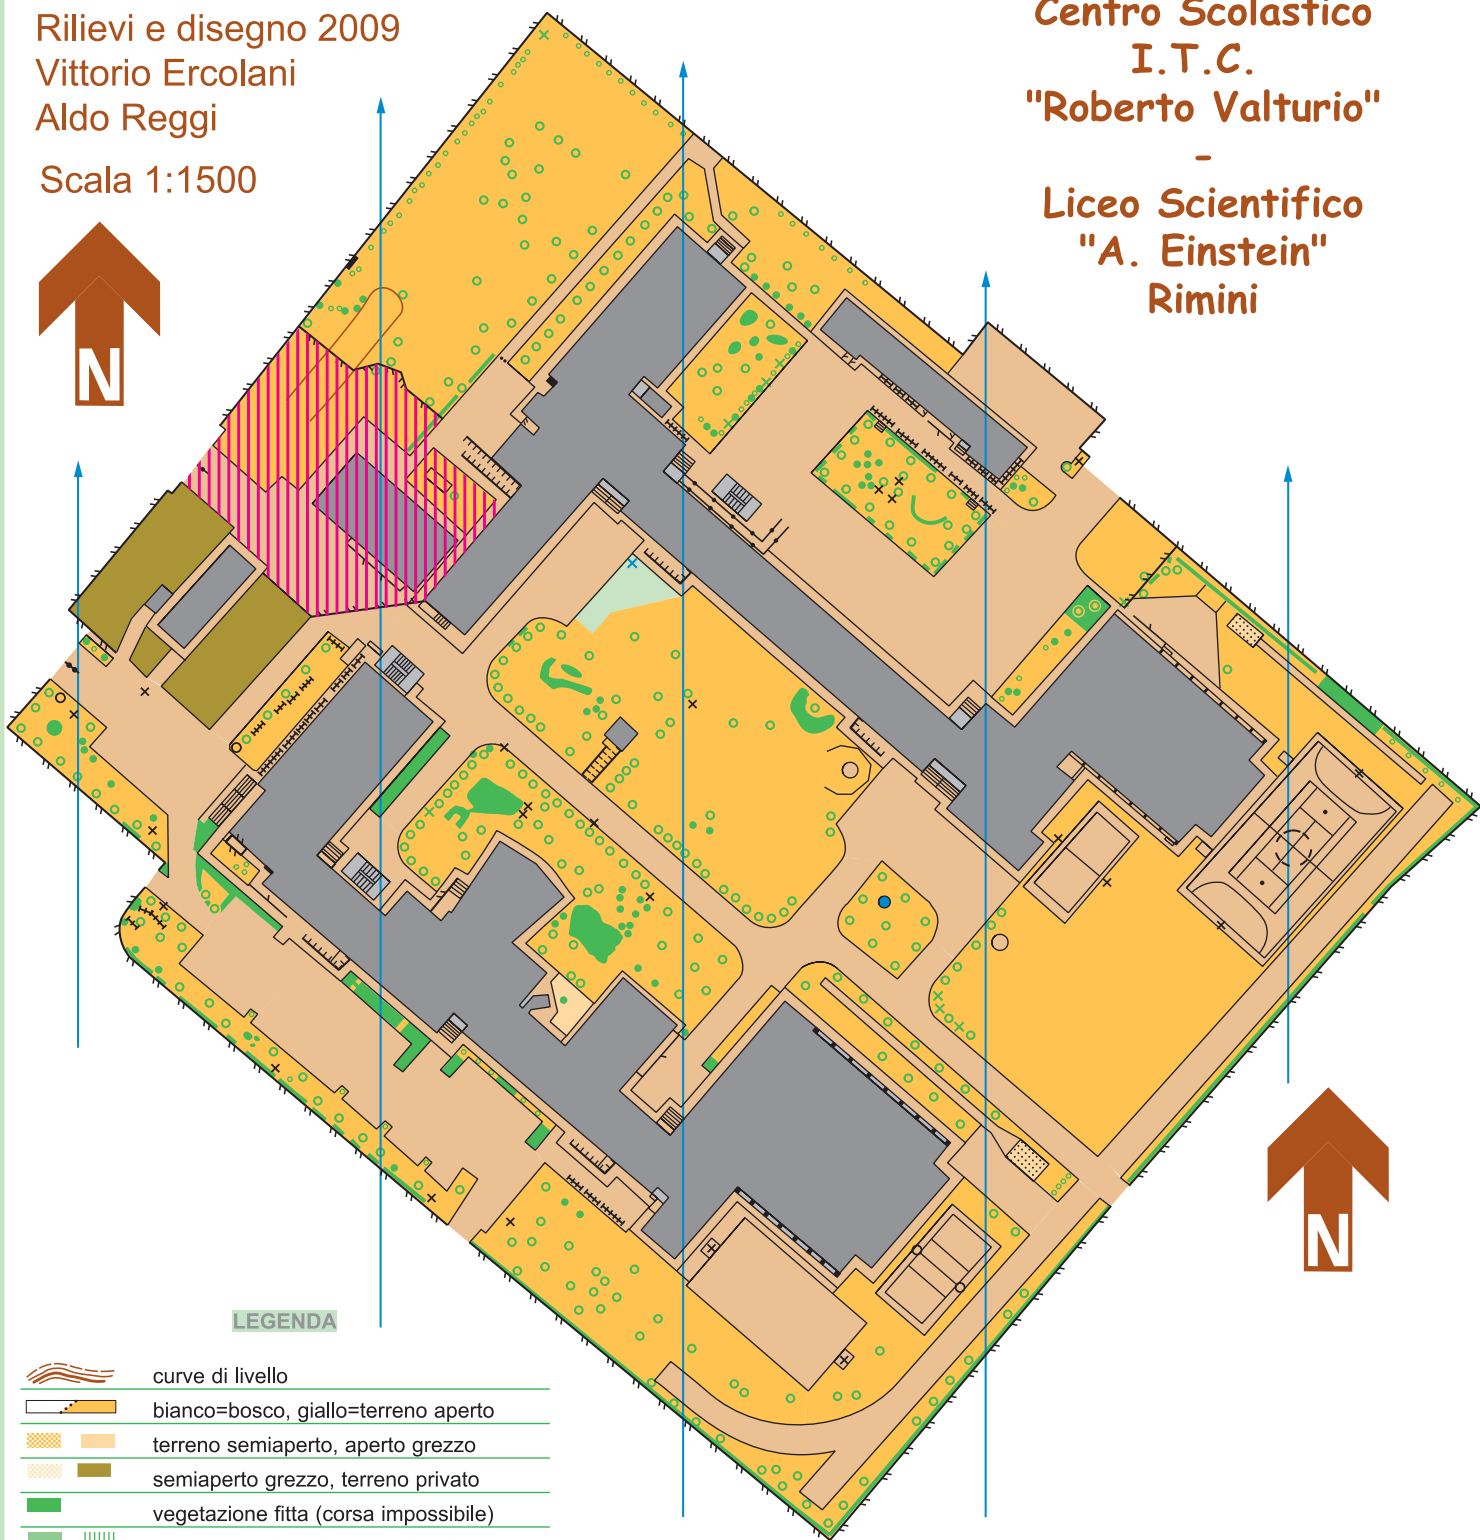

Rilievi e disegno 2009
 Vittorio Ercolani
 Aldo Reggi

Scala 1:1500

Centro Scolastico
 I.T.C.
 "Roberto Valturio"
 -
 Liceo Scientifico
 "A. Einstein"
 Rimini

LEGENDA

-  curve di livello
-  bianco=bosco, giallo=terreno aperto
-  terreno semiaperto, aperto grezzo
-  semiaperto grezzo, terreno privato
-  vegetazione fitta (corsa impossibile)
-  vegetazione fitta (corsa difficile)
-  vegetazione fitta (corsa rallentata)
-  terreno sabbioso, laghetto
-  buca nel terreno, nella roccia, con acqua
-  muretto con scarpata attraversabile e non
-  strada asfaltata, zona asfaltata, piastrellata
-  muro attraversabile e non
-  recinto attraversabile e non
-  edificio, area porticata
-  oggetti particolari
-  albero isolato, cespuglio, siepe
-  paletto, panchina, rastrelliera
-  zona vietata