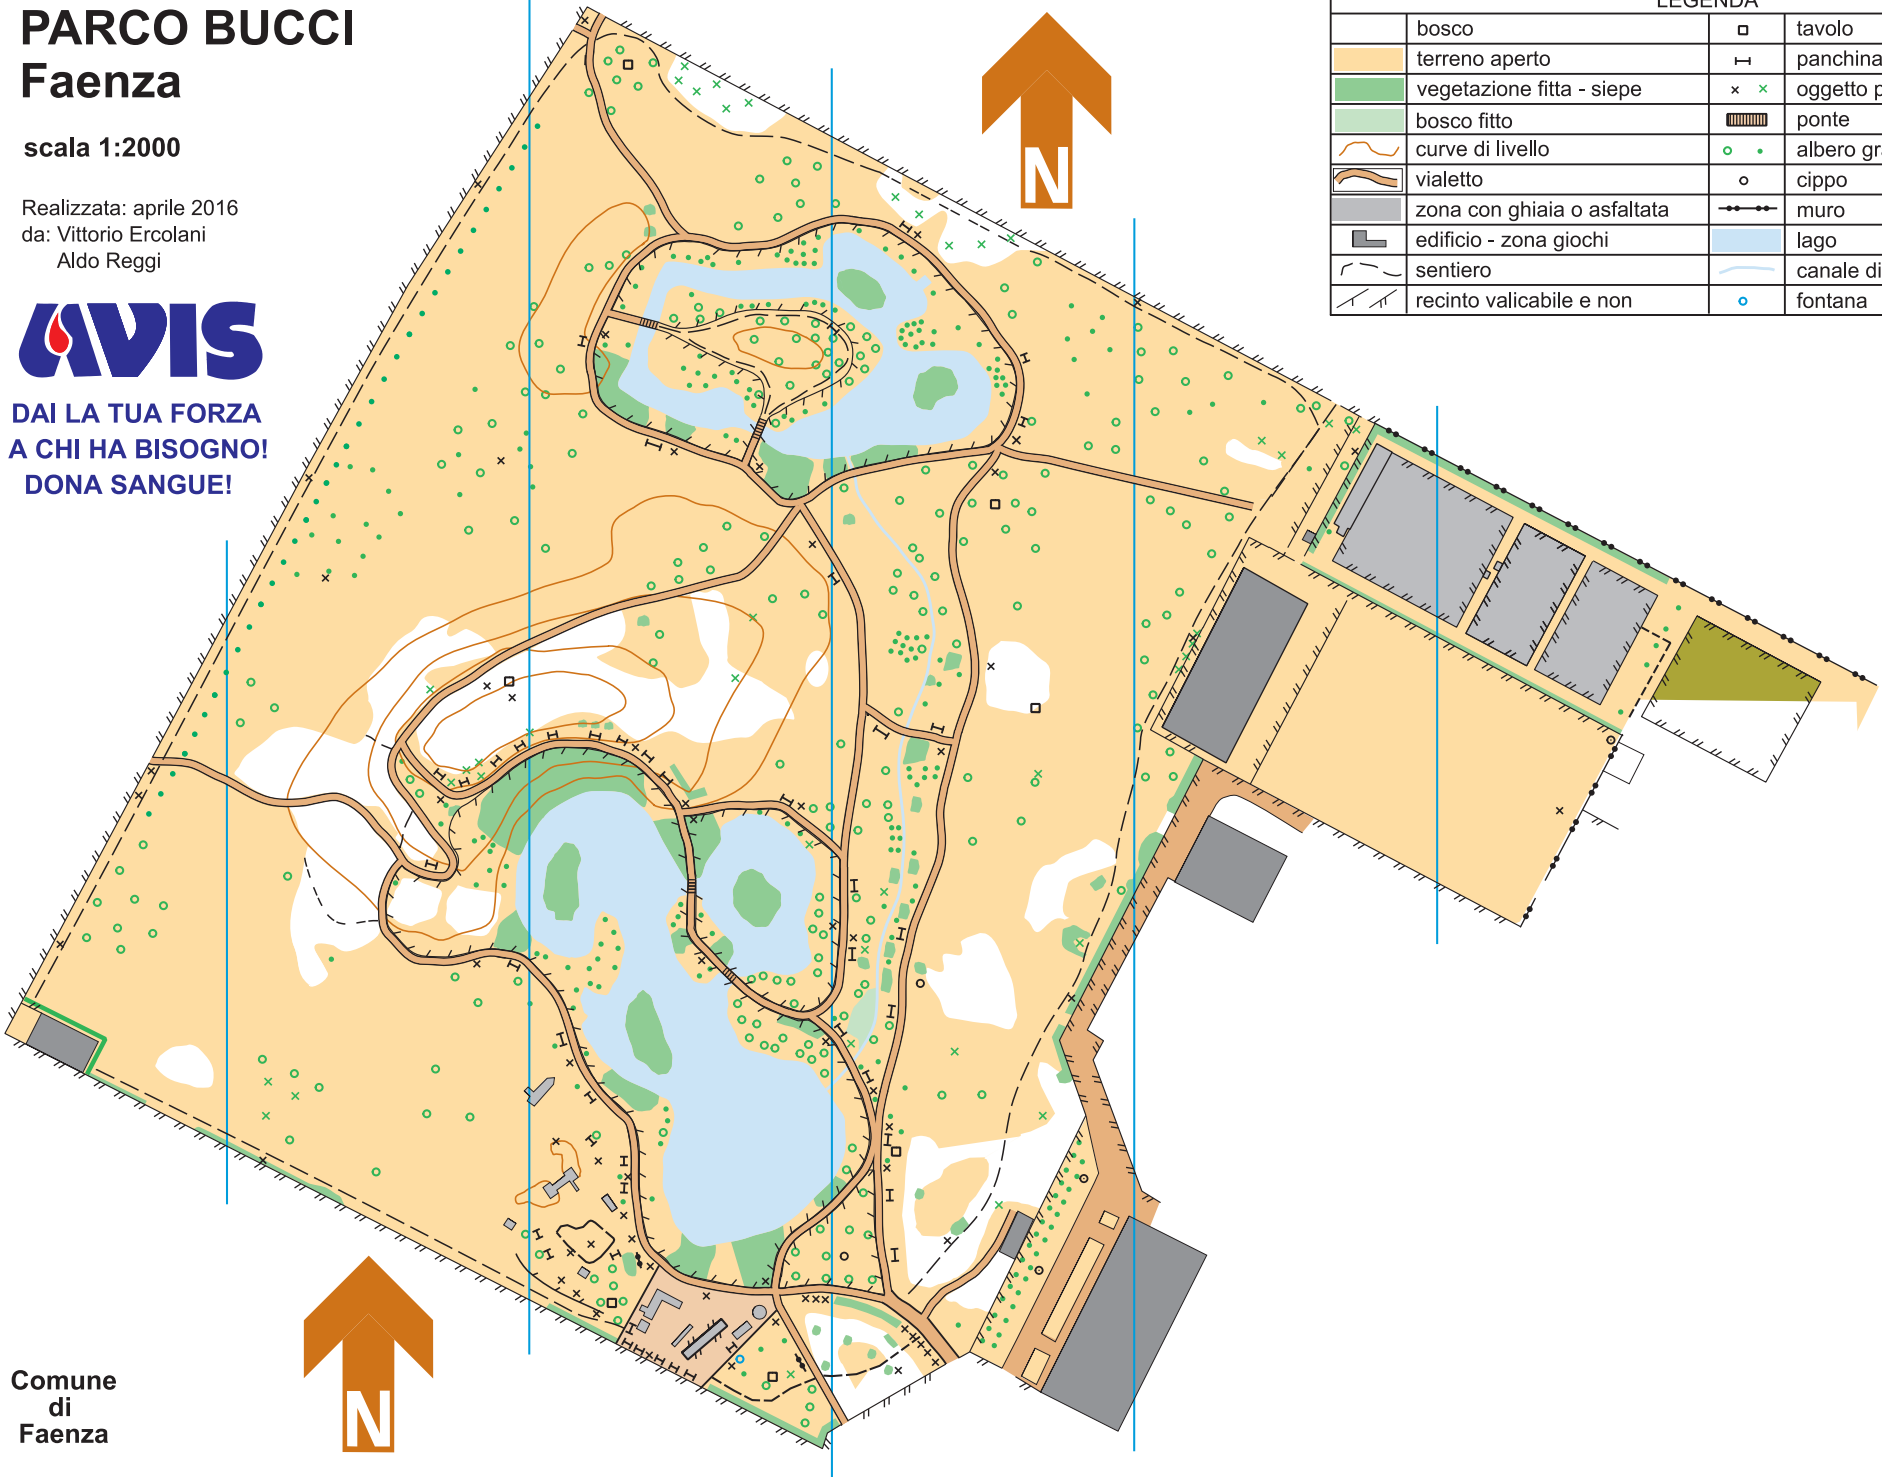

## Faenza

scala 1:2000

Realizzata: aprile 2016  
 da: Vittorio Ercolani  
 Aldo Reggi

DAI LA TUA FORZA  
 A CHI HA BISOGNO!  
 DONA SANGUE!

LEGENDA			
	bosco		tavolo
	terreno aperto		panchina
	vegetazione fitta - siepe		oggetto particolare
	bosco fitto		ponte
	curve di livello		albero grande e piccolo
	violetto		cippo
	zona con ghiaia o asfaltata		muro
	edificio - zona giochi		lago
	sentiero		canale di collegamento
	recinto valicabile e non		fontana